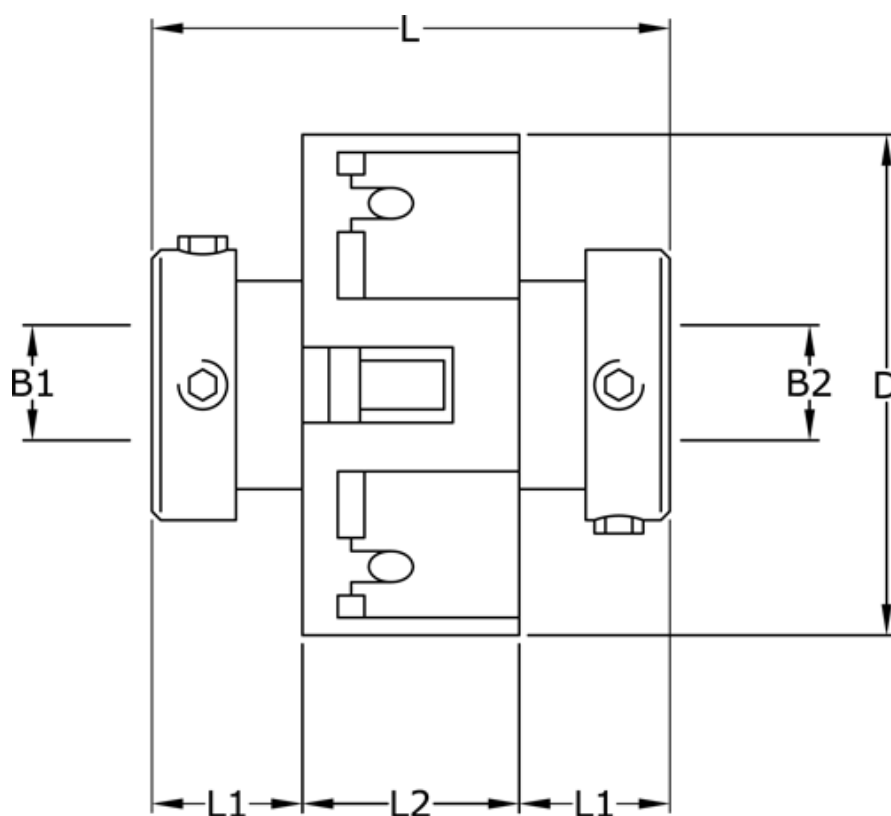

Varenummer: 3322203704548
Beskrivelse: Uni-Lat kobling str. 203.70.45.48
med pinolskrue, boring 18/20 mm

Mål

B1	= 18
B2	= 20
D	= 70
L	= 74.0
L1	= 28.5
L2	= 17.0
Skrue	= M6